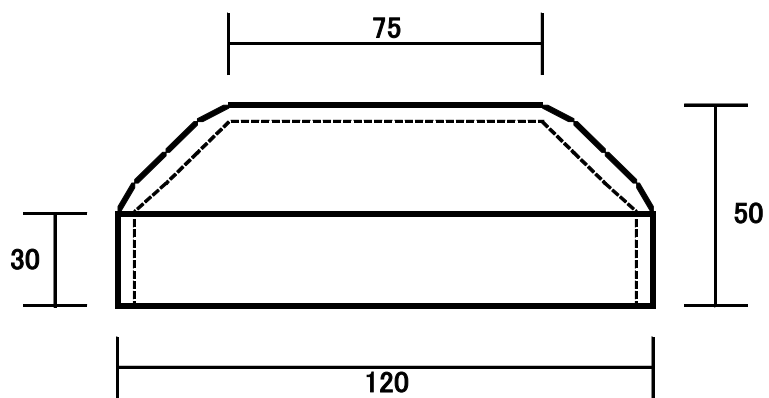

4.5X100角オワン 670g  
3.2X100角オワン 510g

2.3X80角オワン 250g  
3.2X80角オワン 330g

3.2X120角オワン 650g

4.5X100X200オワン 1250g  
長方形

3.2X100丸オワン 400g

4.5X120丸オワン 750g

2.3X50深キャップ 100g  
3.2X50深キャップ 130g

3.2X40深キャップ 80g

2.3X40深キャップ 60g

2.3X50平キャップ 50g  
3.2X50平キャップ 70g

3.2X40平キャップ 40g

テッポー 170g

テッポーカーバー 80g

オウム 60g

芯金 60g

丁番 60g