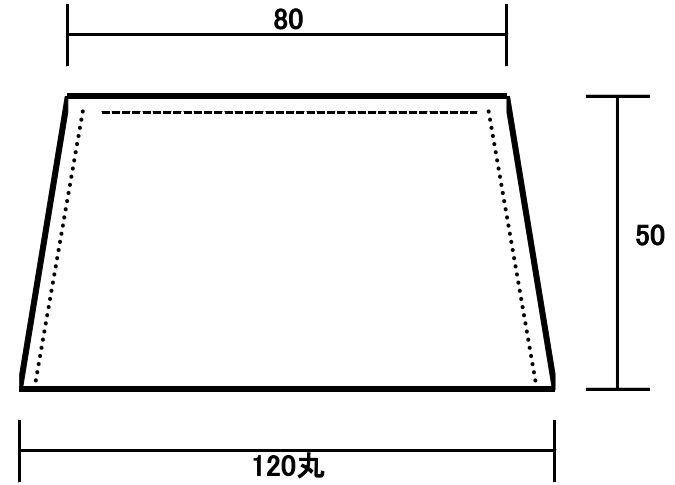

4.5X100角オワン 670g  
3.2X100角オワン 510g

2.3X80角オワン 250g  
3.2X80角オワン 330g

3.2X120角オワン 650g

4.5X100X200オワン 1250g  
長方形

3.2X100丸オワン 400g

4.5X120丸オワン 750g

2.3X50深キャップ 100g  
3.2X50深キャップ 130g

3.2X40深キャップ 80g

2.3X40深キャップ 60g

2.3X50平キャップ 50g  
3.2X50平キャップ 70g

3.2X40平キャップ 40g

テッポー 170g

テッポーカーバー 80g

オウム 60g

芯金 60g

丁番 60g