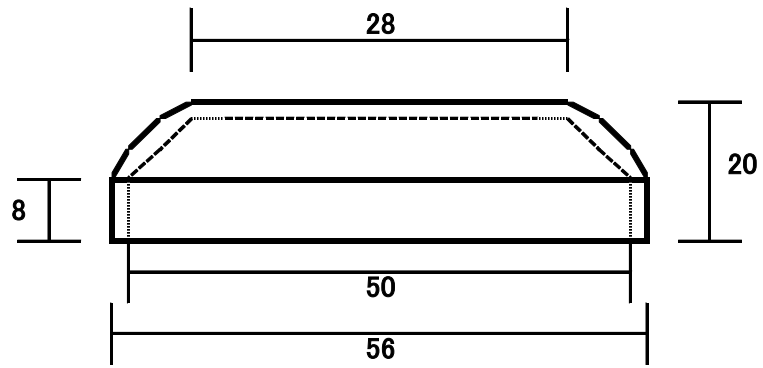

4.5X100角オワン 670g  
3.2X100角オワン 510g

2.3X80角オワン 250g  
3.2X80角オワン 330g

3.2X120角オワン 650g

4.5X100X200オワン 1250g  
長方形

3.2X100丸オワン 400g

4.5X120丸オワン 750g

2.3X50深キャップ 100g  
3.2X50深キャップ 130g

3.2X40深キャップ 80g

2.3X40深キャップ 60g

2.3X50平キャップ 50g  
3.2X50平キャップ 70g

3.2X40平キャップ 40g

テッポー 170g

テッポーカーバー 80g

オウム 60g

芯金 60g

丁番 60g