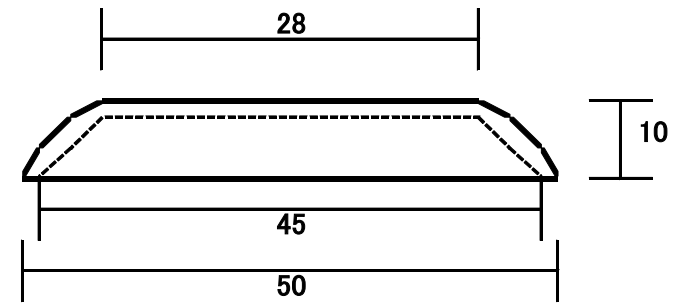

4.5X100角オワン 670g  
3.2X100角オワン 510g

2.3X80角オワン 250g  
3.2X80角オワン 330g

3.2X120角オワン 650g

4.5X100X200オワン 1250g  
長方形

3.2X100丸オワン 400g

4.5X120丸オワン 750g

2.3X50深キャップ 100g  
3.2X50深キャップ 130g

3.2X40深キャップ 80g

2.3X40深キャップ 60g

2.3X50平キャップ 50g  
3.2X50平キャップ 70g

3.2X40平キャップ 40g

テッポー 170g

テッポーカーバー 80g

オウム 60g

芯金 60g

丁番 60g