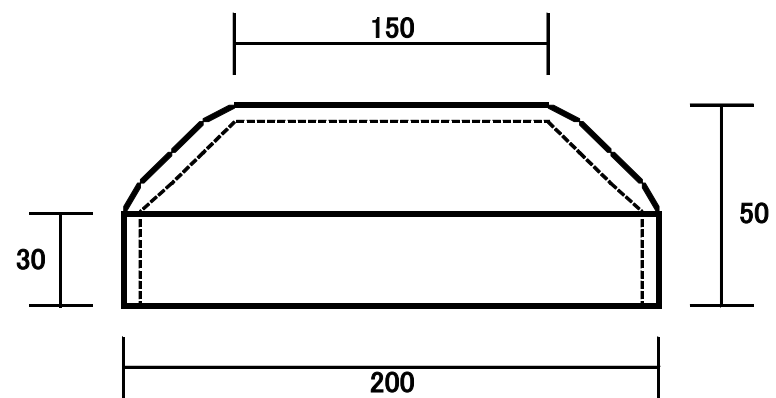

4.5X100角オワン 670g  
3.2X100角オワン 510g

2.3X80角オワン 250g  
3.2X80角オワン 330g

3.2X120角オワン 650g

4.5X100X200オワン 1250g  
長方形

3.2X100丸オワン 400g

4.5X120丸オワン 750g

2.3X50深キャップ 100g  
3.2X50深キャップ 130g

3.2X40深キャップ 80g

2.3X40深キャップ 60g

2.3X50平キャップ 50g  
3.2X50平キャップ 70g

3.2X40平キャップ 40g

テッポー 170g

テッポーカーバー 80g

オウム 60g

芯金 60g

丁番 60g