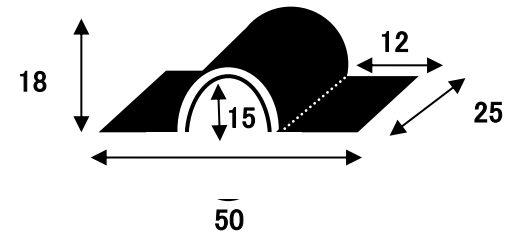

4.5X100角オワン 670g  
3.2X100角オワン 510g

2.3X80角オワン 250g  
3.2X80角オワン 330g

3.2X120角オワン 650g

4.5X100X200オワン 1250g  
長方形

3.2X100丸オワン 400g

4.5X120丸オワン 750g

2.3X50深キャップ 100g  
3.2X50深キャップ 130g

3.2X40深キャップ 80g

2.3X40深キャップ 60g

2.3X50平キャップ 50g  
3.2X50平キャップ 70g

3.2X40平キャップ 40g

テッポー 170g

テッポーカーバー 80g

オウム 60g

芯金 60g

丁番 60g