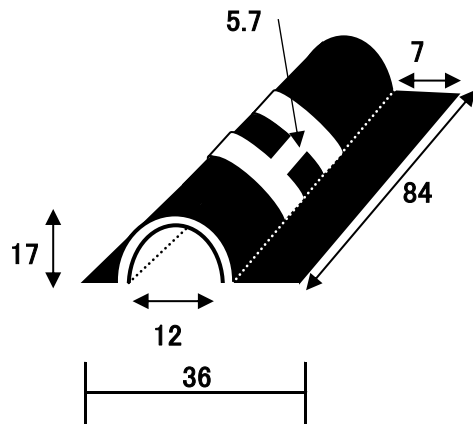

4.5X100角オワン 670g  
3.2X100角オワン 510g

2.3X80角オワン 250g  
3.2X80角オワン 330g

3.2X120角オワン 650g

4.5X100X200オワン 1250g  
長方形

3.2X100丸オワン 400g

4.5X120丸オワン 750g

2.3X50深キャップ 100g  
3.2X50深キャップ 130g

3.2X40深キャップ 80g

2.3X40深キャップ 60g

2.3X50平キャップ 50g  
3.2X50平キャップ 70g

3.2X40平キャップ 40g

テッポー 170g

テッポーカーバー 80g

オウム 60g

芯金 60g

丁番 60g