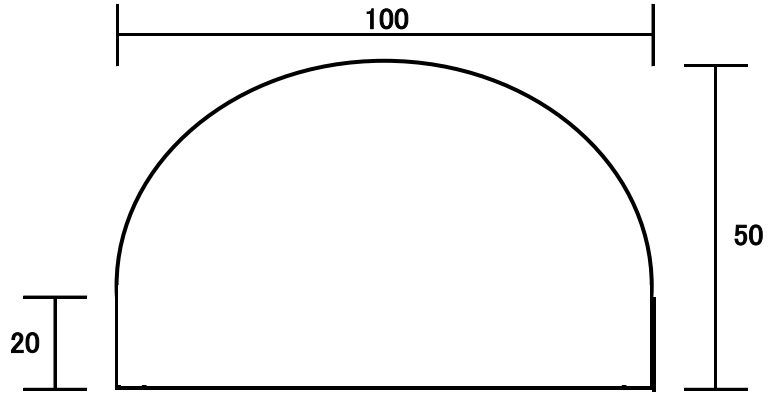

4.5X100角オワン 670g  
3.2X100角オワン 510g

2.3X80角オワン 250g  
3.2X80角オワン 330g

3.2X120角オワン 650g

4.5X100X200オワン 1250g  
長方形

3.2X100丸オワン 400g

4.5X120丸オワン 750g

2.3X50深キャップ 100g  
3.2X50深キャップ 130g

3.2X40深キャップ 80g

2.3X40深キャップ 60g

2.3X50平キャップ 50g  
3.2X50平キャップ 70g

3.2X40平キャップ 40g

テッポー 170g

テッポーカーバー 80g

オウム 60g

芯金 60g

丁番 60g