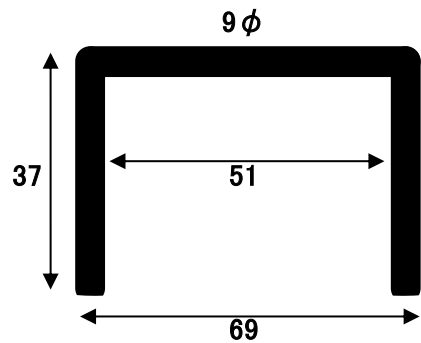

4.5X100角オワン 670g  
3.2X100角オワン 510g

2.3X80角オワン 250g  
3.2X80角オワン 330g

3.2X120角オワン 650g

4.5X100X200オワン 1250g  
長方形

3.2X100丸オワン 400g

4.5X120丸オワン 750g

2.3X50深キャップ 100g  
3.2X50深キャップ 130g

3.2X40深キャップ 80g

2.3X40深キャップ 60g

2.3X50平キャップ 50g  
3.2X50平キャップ 70g

3.2X40平キャップ 40g

テッポー 170g

テッポーカーバー 80g

オウム 60g

芯金 60g

丁番 60g