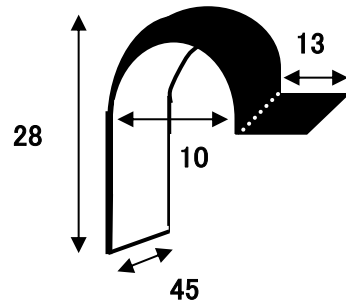

4.5X100角オワン 670g  
3.2X100角オワン 510g

2.3X80角オワン 250g  
3.2X80角オワン 330g

3.2X120角オワン 650g

4.5X100X200オワン 1250g  
長方形

3.2X100丸オワン 400g

4.5X120丸オワン 750g

2.3X50深キャップ 100g  
3.2X50深キャップ 130g

3.2X40深キャップ 80g

2.3X40深キャップ 60g

2.3X50平キャップ 50g  
3.2X50平キャップ 70g

3.2X40平キャップ 40g

テッポー 170g

テッポーカーバー 80g

オウム 60g

芯金 60g

丁番 60g