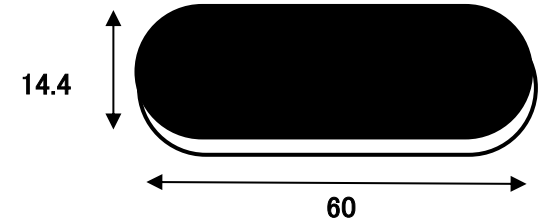

4.5X100角オワン 670g  
3.2X100角オワン 510g

2.3X80角オワン 250g  
3.2X80角オワン 330g

3.2X120角オワン 650g

4.5X100X200オワン 1250g  
長方形

3.2X100丸オワン 400g

4.5X120丸オワン 750g

2.3X50深キャップ 100g  
3.2X50深キャップ 130g

3.2X40深キャップ 80g

2.3X40深キャップ 60g

2.3X50平キャップ 50g  
3.2X50平キャップ 70g

3.2X40平キャップ 40g

テッポー 170g

テッポーカーバー 80g

オウム 60g

芯金 60g

丁番 60g