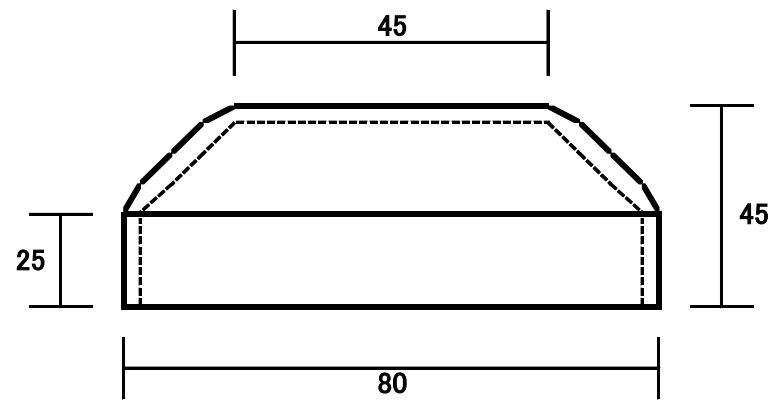

4.5X100角オワン 670g  
3.2X100角オワン 510g

2.3X80角オワン 250g  
3.2X80角オワン 330g

3.2X120角オワン 650g

4.5X100X200オワン 1250g  
長方形

3.2X100丸オワン 400g

4.5X120丸オワン 750g

2.3X50深キャップ 100g  
3.2X50深キャップ 130g

3.2X40深キャップ 80g

2.3X40深キャップ 60g

2.3X50平キャップ 50g  
3.2X50平キャップ 70g

3.2X40平キャップ 40g

テッポー 170g

テッポーカーバー 80g

オウム 60g

芯金 60g

丁番 60g