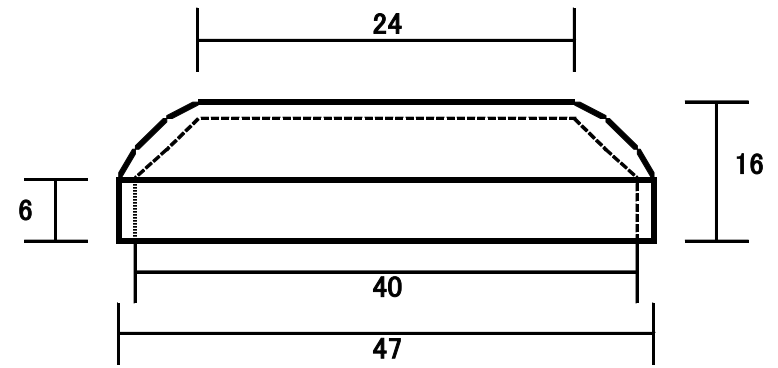

4.5X100角オワン 670g  
3.2X100角オワン 510g

2.3X80角オワン 250g  
3.2X80角オワン 330g

3.2X120角オワン 650g

4.5X100X200オワン 1250g  
長方形

3.2X100丸オワン 400g

4.5X120丸オワン 750g

2.3X50深キャップ 100g  
3.2X50深キャップ 130g

3.2X40深キャップ 80g

2.3X40深キャップ 60g

2.3X50平キャップ 50g  
3.2X50平キャップ 70g

3.2X40平キャップ 40g

テッポー 170g

テッポーカーバー 80g

オウム 60g

芯金 60g

丁番 60g