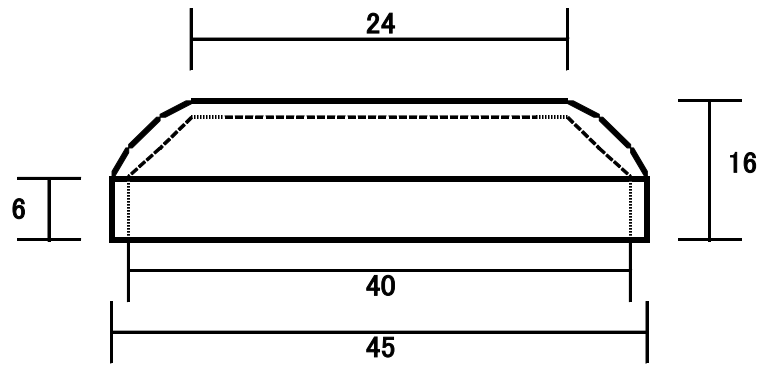

4.5X100角オワン 670g  
3.2X100角オワン 510g

2.3X80角オワン 250g  
3.2X80角オワン 330g

3.2X120角オワン 650g

4.5X100X200オワン 1250g  
長方形

3.2X100丸オワン 400g

4.5X120丸オワン 750g

2.3X50深キャップ 100g  
3.2X50深キャップ 130g

3.2X40深キャップ 80g

2.3X40深キャップ 60g

2.3X50平キャップ 50g  
3.2X50平キャップ 70g

3.2X40平キャップ 40g

テッポー 170g

テッポーカーバー 80g

オウム 60g

芯金 60g

丁番 60g