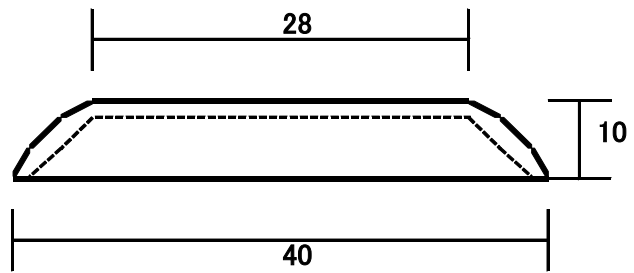

4.5X100角オワン 670g  
3.2X100角オワン 510g

2.3X80角オワン 250g  
3.2X80角オワン 330g

3.2X120角オワン 650g

4.5X100X200オワン 1250g  
長方形

3.2X100丸オワン 400g

4.5X120丸オワン 750g

2.3X50深キャップ 100g  
3.2X50深キャップ 130g

3.2X40深キャップ 80g

2.3X40深キャップ 60g

2.3X50平キャップ 50g  
3.2X50平キャップ 70g

3.2X40平キャップ 40g

テッポー 170g

テッポーカーバー 80g

オウム 60g

芯金 60g

丁番 60g