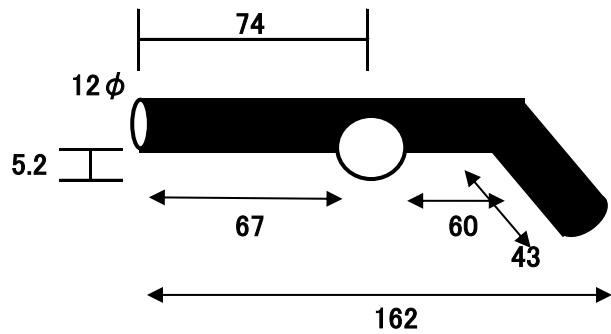

4.5X100角オワン 670g  
3.2X100角オワン 510g

2.3X80角オワン 250g  
3.2X80角オワン 330g

3.2X120角オワン 650g

4.5X100X200オワン 1250g  
長方形

3.2X100丸オワン 400g

4.5X120丸オワン 750g

2.3X50深キャップ 100g  
3.2X50深キャップ 130g

3.2X40深キャップ 80g

2.3X40深キャップ 60g

2.3X50平キャップ 50g  
3.2X50平キャップ 70g

3.2X40平キャップ 40g

テッポー 170g

テッポーカーバー 80g

オウム 60g

芯金 60g

丁番 60g